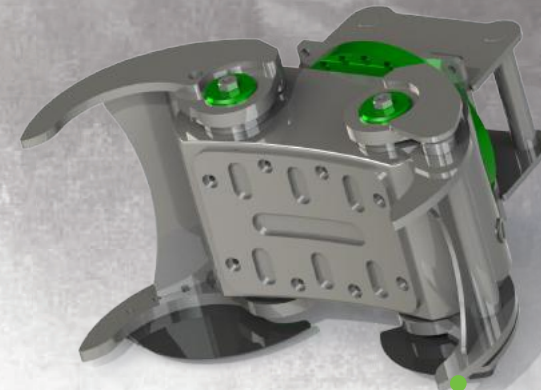

BAUMSCHERE

**ERSTE MODULARE
UNIVERSALGREIFER**