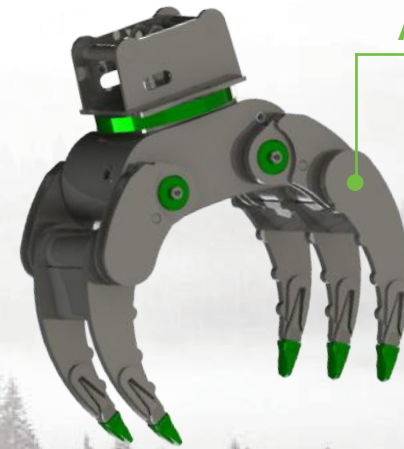

modularisdrive

Einfach. Zuverlässig. Rational.

MODULARE UNIVERSALGREIFER „BEST GRIP“

www.modularis-drive.com

„BEST GRIP“ UNIVERSALGREIFER

Die höchste Greifkraft auf dem Markt –
patentierter „A-Synchro“-Mechanismus.
Zuverlässiger Betrieb unter schwierigen
Arbeitsbedingungen.

Das komplett geschlossene Gehäuse
verhindert zu 100% Beschädigungen des
mechanisch-hydraulischen Antriebs.

Maximale Arbeitssicherheit - „BEST GRIP“
- Design der Greifbacken.

Für den Abbruch - vollständig geschlossener Greifer

Abbruch von Stahlkonstruktionen, sicherer Halt von scharfen Stahlprofilen mit „Alligator“-Form. - EU-Designschutz.

Optimal für das Handling von Holz, Rundholz und Biomasse

GREIFER ALLIGATOR

Geprüfte Konstruktion für gefährliche Arbeitsbedingungen - vollständig geschlossenes Gehäuse - keine Beschädigungen während der Arbeit.

modularisdrive

3 JAHRE GARANTIE

FÜR ALLE MODULARIS DRIVE GREIFERN

BEST GRIP

IST PATENTIERT UND VERFÜGT ÜBER EINEN MODELLSCHUTZ

**DAS
EINZIGE
WERKZEUG
AUF DEM
MARKT**

EINFACHER UND
SCHNELLER
GERÄTETAUSCH

ALLIGATOR