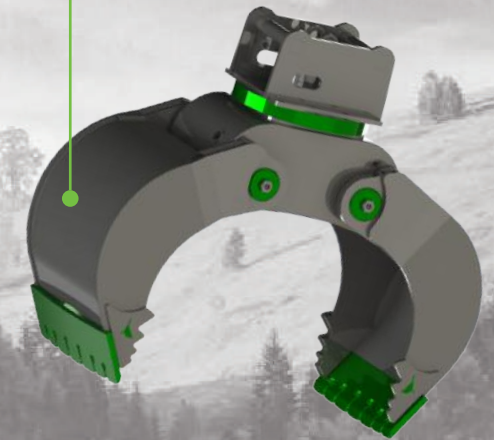

BAUMSCHERE

**ERSTE MODULARE
UNIVERSALGREIFER**